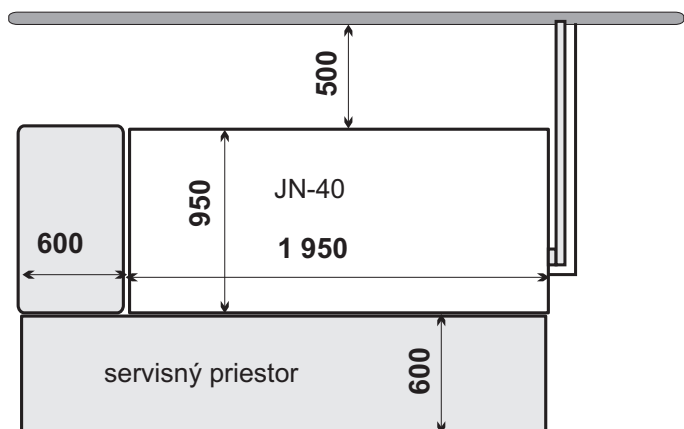

UMIESTNENIE CHLADIČA

ELEKTRICKÉ PRIPOJENIE

 JARES[®] JARES Therm s.r.o.	NÁZOV :	Počet listov: 1
	Rozmerový náčrtok chládiča JN-40	List: 1
Vypracoval: Ing. Adamec	Číslo výkresu:	RN-JN-40