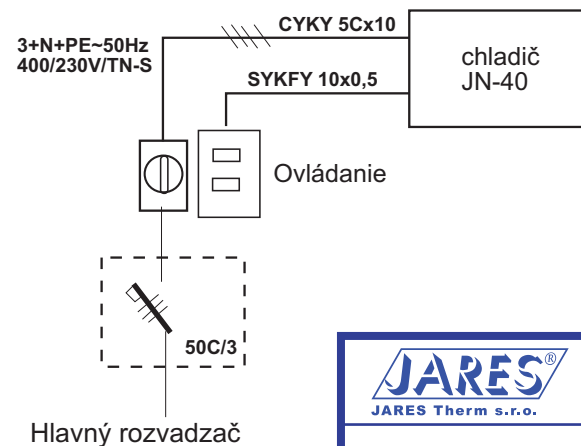

UMIESTNENIE CHLADIČA

ELEKTRICKÉ PRIPOJENIE

 JARES[®] JARES Therm s.r.o.	NÁZOV :	Počet listov: 1
	Rozmerový náčrtok chládiča JN-40	List: 1
Vypracoval: Ing. Adamec	Číslo výkresu:	RN-JN-40