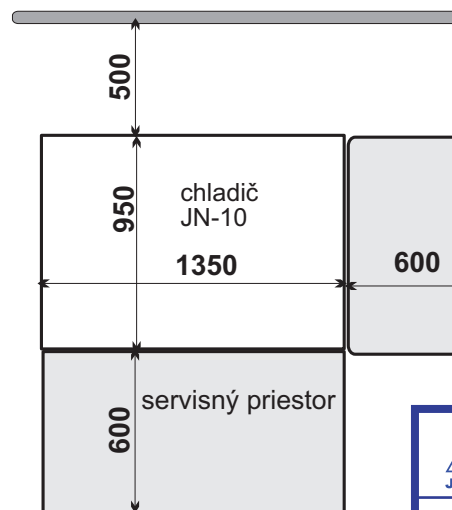

ELEKTRICKÉ PRIPOJENIE

UMIESTNENIE CHLADIČA

 <b>JARES<sup>®</sup></b> JARES Therm s.r.o.	NÁZOV :	Počet listov: 1
	<b>Rozmerový náčrtok chladiča JN-10</b>	List: 1
Vypracoval: Ing. Adamec	Číslo výkresu:	<b>RN-JN-10</b>