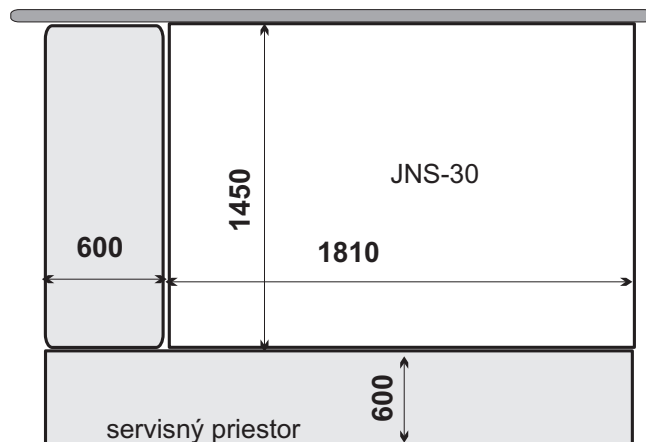

UMIESTNENIE CHLADIČA

ELEKTRICKÉ PRIPOJENIE

 JARES [®] JARES Therm s.r.o.	NÁZOV :	Počet listov: 1
	Rozmerový náčrtok chladiča JNS-30	List: 1
Vypracoval: Ing. Adamec	Číslo výkresu:	RN-JNS-30