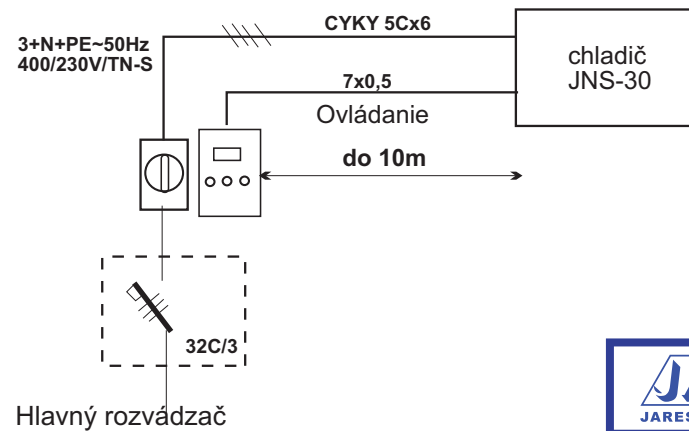

UMIESTNENIE CHLADIČA

ELEKTRICKÉ PRIPOJENIE

 JARES [®] JARES Therm s.r.o.	NÁZOV :	Počet listov: 1
	Rozmerový náčrtok chladiča JNS-30	List: 1
Vypracoval: Ing. Adamec	Číslo výkresu:	RN-JNS-30