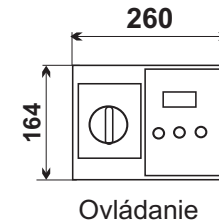

UMIESTNENIE CHLADIČA

ELEKTRICKÉ PRIPOJENIE

 JARES [®] JARES Therm s.r.o.	NÁZOV :	Počet listov: 1
	Rozmerový náčrtok chladiča JNS-30	List: 1
Vypracoval: Ing. Adamec	Číslo výkresu:	RN-JNS-30