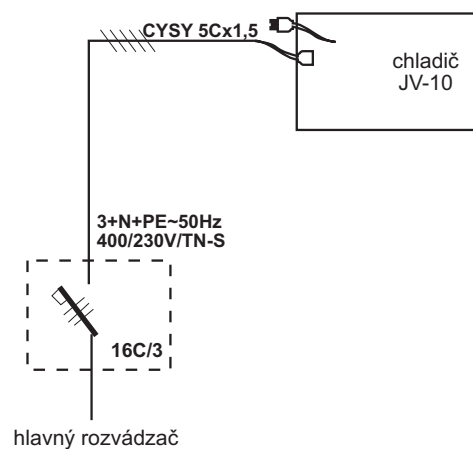

UMIESTNENIE CHLADIČA

ELEKTRICKÉ PRIPOJENIE

 JARES [®] JARES Therm s.r.o.	NÁZOV :	Počet listov: 1
	Rozmerový náčrtok chladiča JV-10	List: 1
Vypracoval: Ing. Adamec	Číslo výkresu:	RN-JV-10