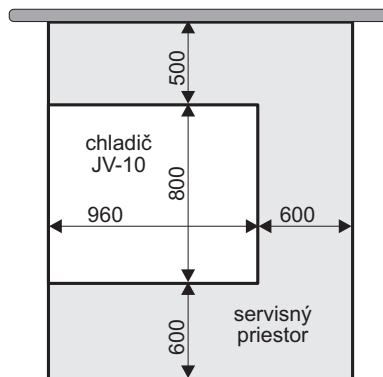

UMIESTNENIE CHLADIČA

ELEKTRICKÉ PRIPOJENIE

 JARES [®] JARES Therm s.r.o.	NÁZOV :	Počet listov: 1
	Rozmerový náčrtok chladiča JV-10	List: 1
Vypracoval: Ing. Adamec	Číslo výkresu:	RN-JV-10