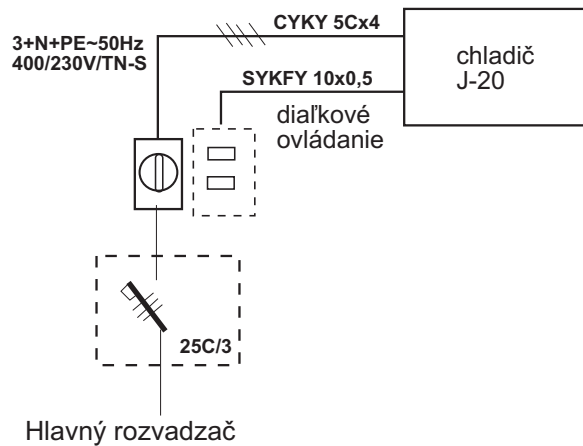

servisný priestor

Hlavný rozvadač

bezpečnostný prepád kanál

diaľkové ovládanie

 JARES [®] JARES Therm s.r.o.	NÁZOV :	Počet listov: 1
	Rozmerový náčrtok chladíča J-20	List: 1
Vypracoval: Ing. Adamec	Číslo výkresu:	RN-J-20