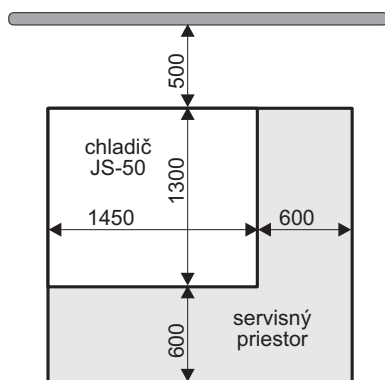

### UMIESTNENIE CHLADICA

### ELEKTRICKÉ PRIPOJENIE

 <b>JARES</b> <sup>®</sup> JARES Therm s.r.o.	NÁZOV :	Počet listov: 1
	<b>Rozmerový náčrtok chladiča JS-50</b>	List: 1
Vypracoval: Ing. Adamec	Číslo výkresu:	<b>RN-JS-50</b>