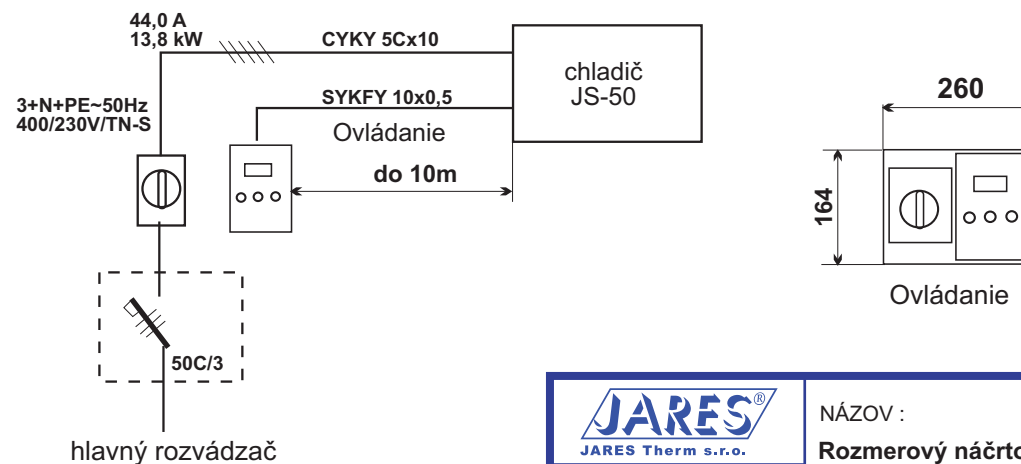

### UMIESTNENIE CHLADICA

### ELEKTRICKÉ PRIPOJENIE

 <b>JARES</b> <sup>®</sup> JARES Therm s.r.o.	NÁZOV :	Počet listov: 1
	<b>Rozmerový náčrtok chladiča JS-50</b>	List: 1
Vypracoval: Ing. Adamec	Číslo výkresu:	<b>RN-JS-50</b>