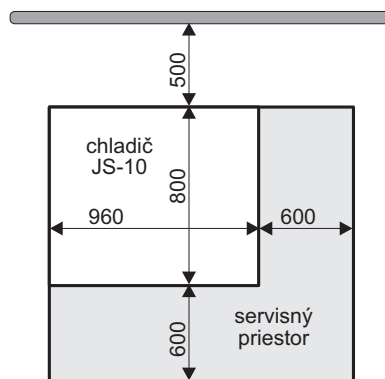

uchytovacie otvory 770 x 870

UMIESTNENIE CHLADIČA

ELEKTRICKÉ PRIPOJENIE

 JARES [®] JARES Therm s.r.o.	NÁZOV :	Počet listov: 1
	Rozmerový náčrtok chladiča JS-10	List: 1
Vypracoval: Ing. Adamec	Číslo výkresu:	RN-JS-10