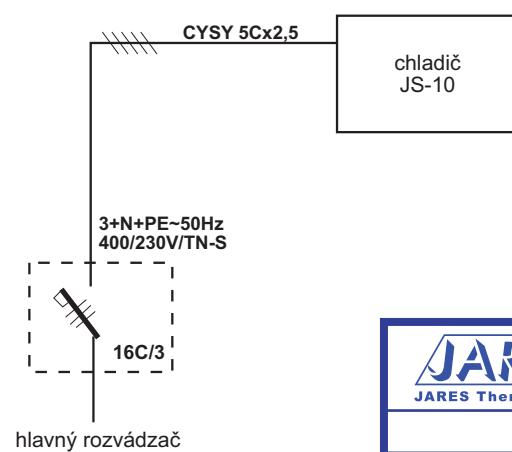

uchytovacie otvory 770 x 870

UMIESTNENIE CHLADIČA

ELEKTRICKÉ PRIPOJENIE

 JARES [®] JARES Therm s.r.o.	NÁZOV :	Počet listov: 1
	Rozmerový náčrtok chladiča JS-10	List: 1
Vypracoval: Ing. Adamec	Číslo výkresu:	RN-JS-10