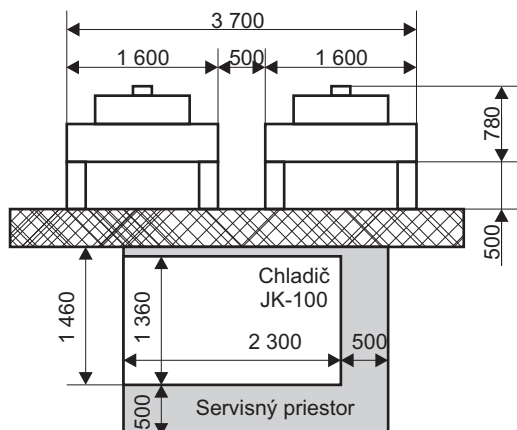

UMIESTNENIE CHLADIČA A KONDENZÁTOROV

ELEKTRICKÉ PRIPOJENIE

 JARES [®] JARES Therm s.r.o.	Rozmerový náčrtok chladíča JK-120 Náčrtok a umiestnenie	Počet listov: 1
		List: 1
Dátum: 12. 4. 2016	Investor:	Číslo výkresu:
Vypracoval: Šabík		RN-JK-100