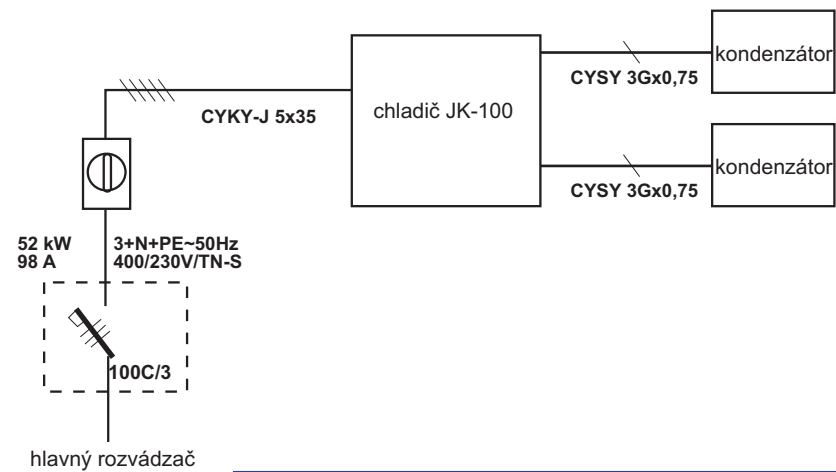

UMIESTNENIE CHLADIČA A KONDENZÁTOROV

ELEKTRICKÉ PRIPOJENIE

 JARES [®] JARES Therm s.r.o.	Rozmerový náčrtok chladíča JK-120 Náčrtok a umiestnenie	Počet listov: 1
		List: 1
Dátum: 12. 4. 2016	Investor:	Číslo výkresu:
Vypracoval: Šabík		RN-JK-100