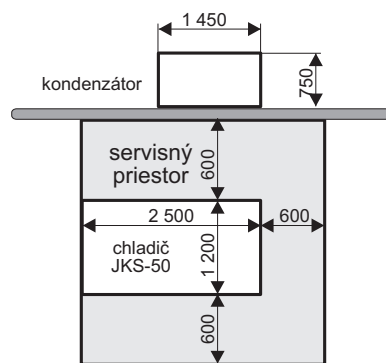

UMIESTNENIE CHLADIČA

KONDENZÁTOR

ELEKTRICKÉ PRIPOJENIE

 JARES Therm s.r.o.	NÁZOV :	Počet listov: 1
	Rozmerový náčrtok chladíča JKS-50	List: 1
Vypracoval: Ing. Adamec	Číslo výkresu:	RN-JKS-50