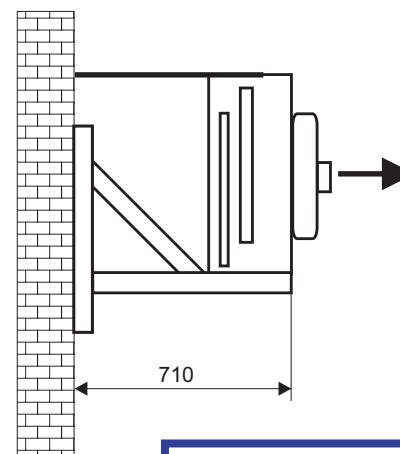

UMIESTNENIE CHLADIČA

KONDENZÁTOR

ELEKTRICKÉ PRIPOJENIE

 JARES Therm s.r.o.	NÁZOV :	Počet listov: 1
	Rozmerový náčrtok chladíča JKS-50	List: 1
Vypracoval: Ing. Adamec	Číslo výkresu:	RN-JKS-50