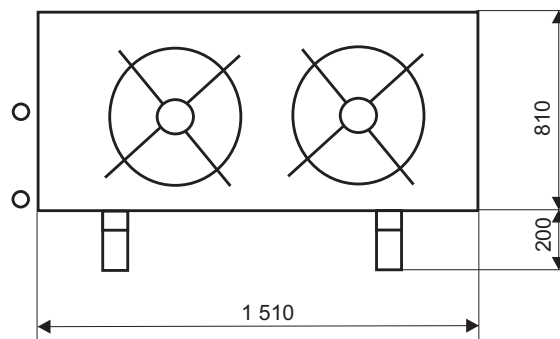

UMIESTNENIE CHLADIČA

KONDENZÁTOR

ELEKTRICKÉ PRIPOJENIE

 JARES Therm s.r.o.	NÁZOV :	Počet listov: 1
	Rozmerový náčrtok chladíča JKS-50	List: 1
Vypracoval: Ing. Adamec	Číslo výkresu:	RN-JKS-50