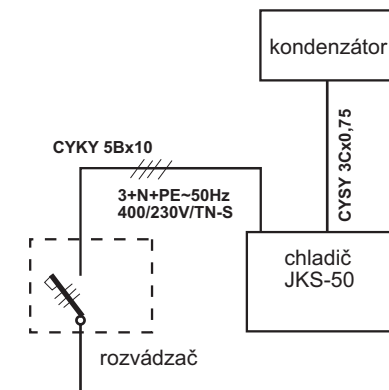

UMIESTNENIE CHLADIČA

KONDENZÁTOR

ELEKTRICKÉ PRIPOJENIE

 JARES Therm s.r.o.	NÁZOV :	Počet listov: 1
	Rozmerový náčrtok chladíča JKS-50	List: 1
Vypracoval: Ing. Adamec	Číslo výkresu:	RN-JKS-50