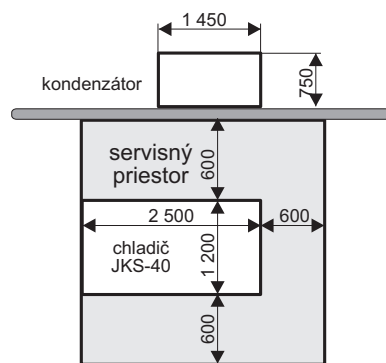

UMIESTNENIE CHLADIČA

KONDENZÁTOR

ELEKTRICKÉ PRIPOJENIE

 <b>JARES Therm s.r.o.</b>	NÁZOV :	Počet listov: 1
	<b>Rozmerový náčrtok chladiča JKS-40</b>	List: 1
Vypracoval: Ing. Adamec	Číslo výkresu:	<b>RN-JKS-40</b>