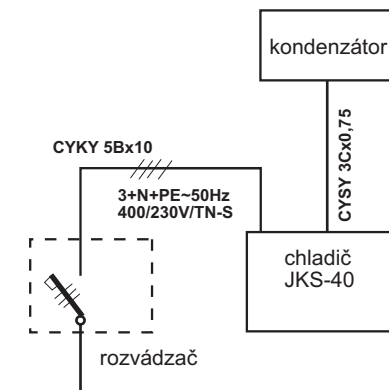

UMIESTNENIE CHLADIČA

KONDENZÁTOR

ELEKTRICKÉ PRIPOJENIE

 <b>JARES Therm s.r.o.</b>	NÁZOV :	Počet listov: 1
	<b>Rozmerový náčrtok chladiča JKS-40</b>	List: 1
Vypracoval: Ing. Adamec	Číslo výkresu:	<b>RN-JKS-40</b>