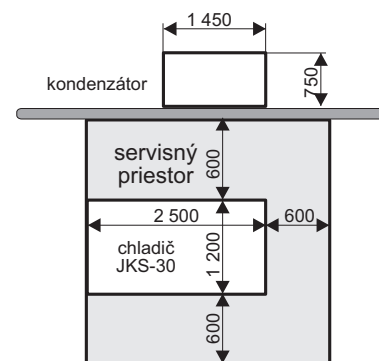

UMIESTNENIE KONDENZÁTORA

UMIESTNENIE CHLADIČA

ELEKTRICKÉ PRIPOJENIE

 <b>JARES</b> <sup>®</sup> JARES Therm s.r.o.	NÁZOV :	Počet listov: 1
	<b>Rozmerový náčrtok chladiča JKS-30</b>	List: 1
Vypracoval: Ing. Adamec	Číslo výkresu:	<b>RN-JKS-30</b>