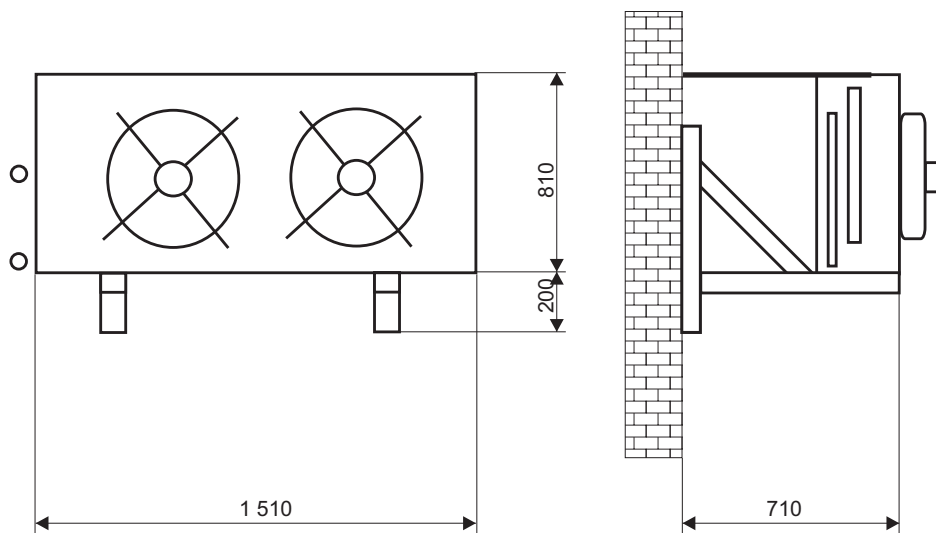

UMIESTNENIE KONDENZÁTORA

UMIESTNENIE CHLADIČA

ELEKTRICKÉ PRIPOJENIE

 <b>JARES</b> <sup>®</sup> JARES Therm s.r.o.	NÁZOV :	Počet listov: 1
	<b>Rozmerový náčrtok chladiča JKS-30</b>	List: 1
Vypracoval: Ing. Adamec	Číslo výkresu:	<b>RN-JKS-30</b>