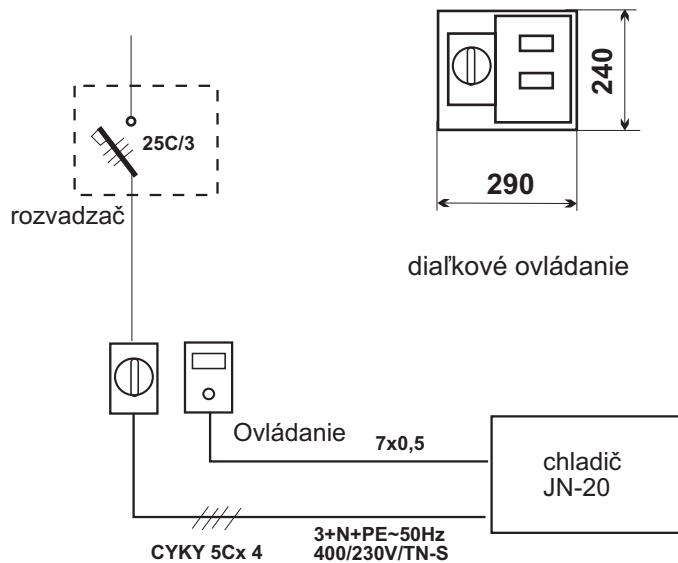

ELEKTRICKÉ PRIPOJENIE

UMIESTNENIE CHLADIČA

 JARES [®] JARES Therm s.r.o.	NÁZOV :	Počet listov: 1
	Rozmerový náčrtok chladiča JN-20	List: 1
Vypracoval: Ing. Adamec	Číslo výkresu:	RN-JN-20