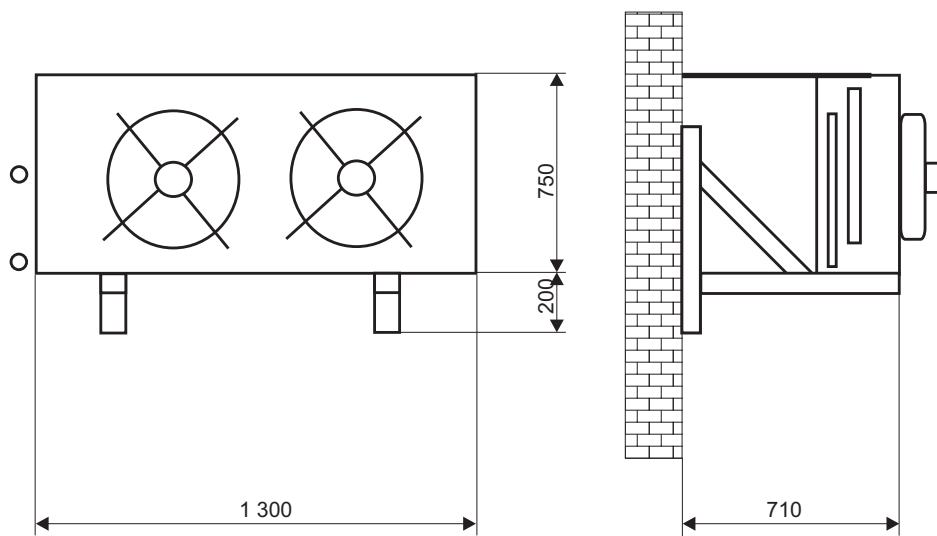

ELEKTRICKÉ PRIPOJENIE

UMIESTNENIE CHLADIČA

KONDENZÁTOR

KONDENZÁTOR

diaľk. ovl.

 <b>JARES</b> <sup>®</sup> JARES Therm s.r.o.	NÁZOV :	Počet listov: 1
	<b>Rozmerový náčrtok chladiča JK-15</b>	List: 1
Vypracoval: Ing. Adamec	Číslo výkresu:	<b>RN-JK-15</b>