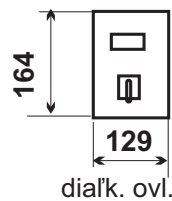

ELEKTRICKÉ PRIPOJENIE

UMIESTNENIE CHLADIČA

KONDENZÁTOR

KONDENZÁTOR

diaľk. ovl.

 <b>JARES</b> <sup>®</sup> JARES Therm s.r.o.	NÁZOV :	Počet listov: 1
	<b>Rozmerový náčrtok chladiča JK-15</b>	List: 1
Vypracoval: Ing. Adamec	Číslo výkresu:	<b>RN-JK-15</b>