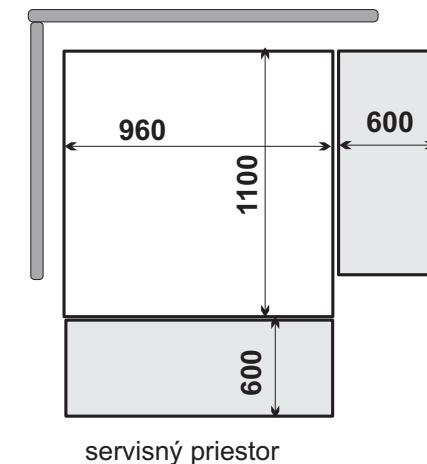

ELEKTRICKÉ PRIPOJENIE

UMIESTNENIE CHLADIČA

KONDENZÁTOR

KONDENZÁTOR

diaľk. ovl.

 <b>JARES</b> <sup>®</sup> JARES Therm s.r.o.	NÁZOV :	Počet listov: 1
	<b>Rozmerový náčrtok chladiča JK-15</b>	List: 1
Vypracoval: Ing. Adamec	Číslo výkresu:	<b>RN-JK-15</b>