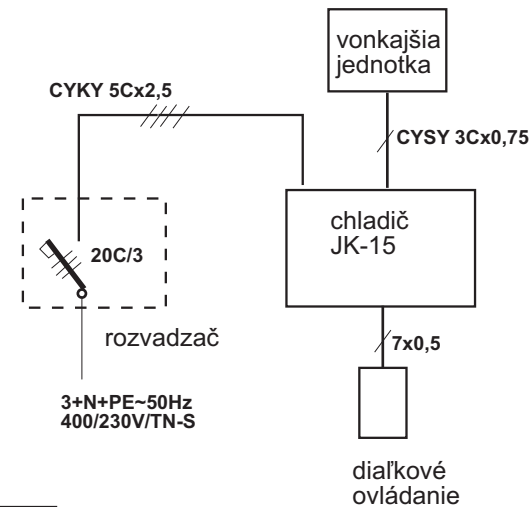

ELEKTRICKÉ PRIPOJENIE

UMIESTNENIE CHLADIČA

KONDENZÁTOR

KONDENZÁTOR

diaľk. ovl.

 <b>JARES</b> <sup>®</sup> JARES Therm s.r.o.	NÁZOV :	Počet listov: 1
	<b>Rozmerový náčrtok chladiča JK-15</b>	List: 1
Vypracoval: Ing. Adamec	Číslo výkresu:	<b>RN-JK-15</b>